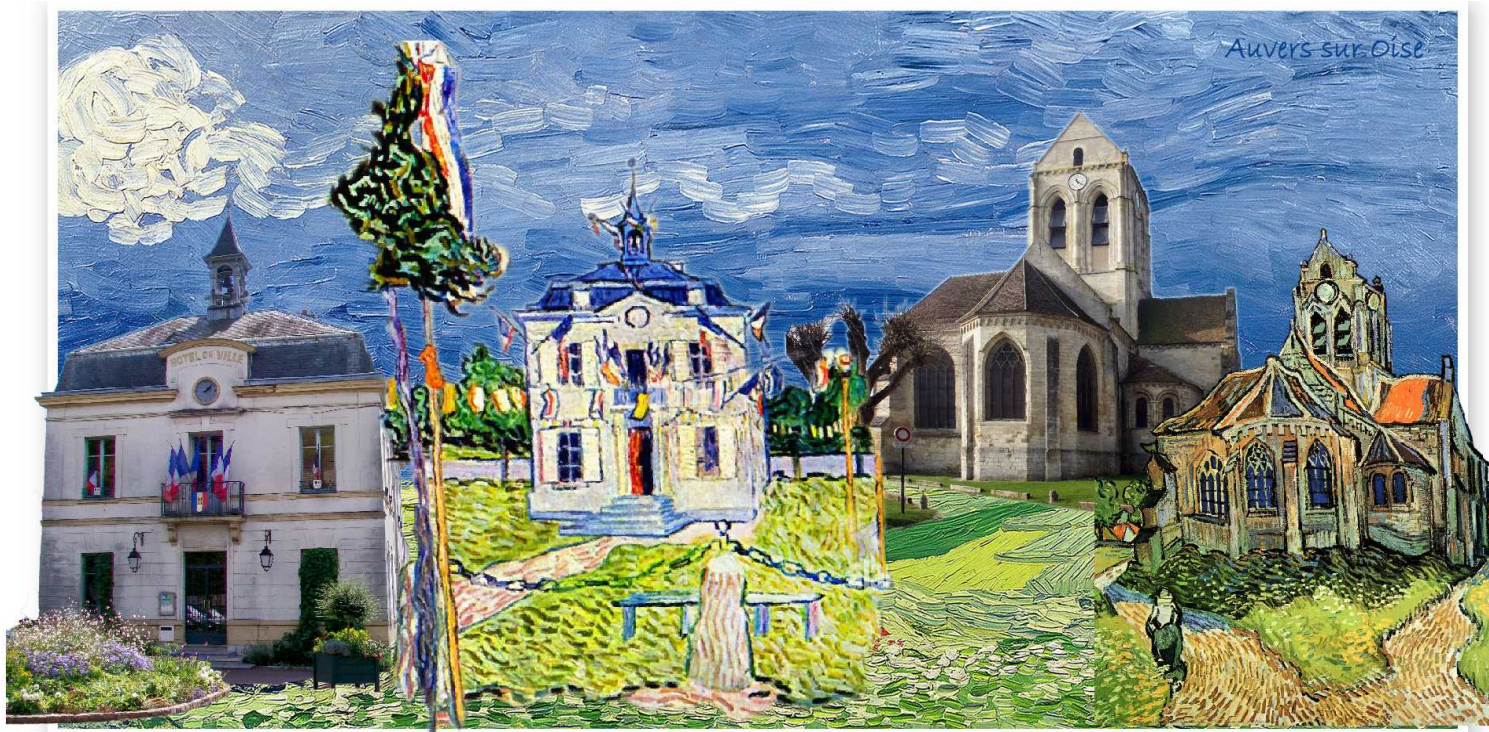

JUIN

Club des retraités de La Plaine

2024

S 1	Justin		L 17	Hervé	25
D 2	Blandine		M 18	Léonce	
L 3	Kévin	23	M 19	Romuald	
M 4	Clotilde		J 20	Eté	
M 5	Igor		V 21	Rodolphe	
J 6	Norbert	●	S 22	Alban	○
V 7	Gilbert		D 23	Audrey	
S 8	Médard		L 24	Jean-Bapt.	26
D 9	Diane		M 25	Prosper	
L 10	Landry	24	M 26	Anthelme	
M 11	Barnabé		J 27	Fernand	
M 12	Guy		V 28	Irénée	
J 13	Antoine		S 29	Paul	
V 14	Elisée		D 30	Martial	
S 15	Germaine				
D 16	Jean-Franç. Régis